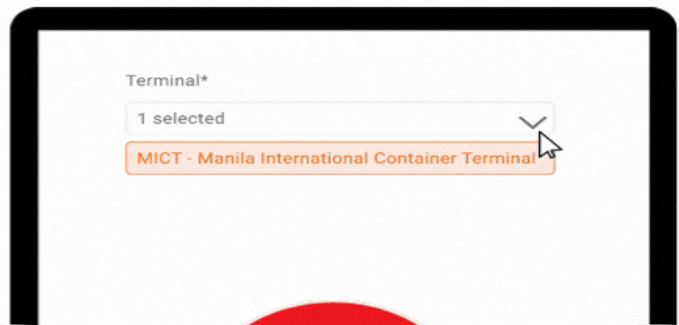

kabalo ba ka?

MCT | June 2026 | Series 01 | Issue 013

PWEDE KA MAKADUGANG UG LABAW SA USA KA TERMINAL SA ICTSI RADAR

-  MAS **PASPAS** ANG PAG-TRACK SA STATUS SA SHIPMENT
-  **SENTRALISADO** NGA PAG-MONITOR SA CONTAINER, TRAK, UG VESSEL.
-  **UPDATED** SA TANANG TERMINAL ADVISORIES.
-  MAS **SAYON** ANG PAG-DOWNLOAD SA EIR.

1

Profile Button

Kung rehistrado na, i-click ang **PROFILE** sa ibabaw nga naa sa tuo nga bahin sa page.

2

Account Settings

Edit Profile

I-click ang **EDIT PROFILE**.

3

Terminal

1 selected

I-tick ang **CHECKBOX** sa drop-down list sa mga terminal nga gusto nimong idugang.

PAALALA

Siguroa nga **TAMA** ang napiling **TIME ZONE** kung naggamit og multiple terminals aron sakto ang oras sa updates ug status nga makita sa ICTSI Radar.